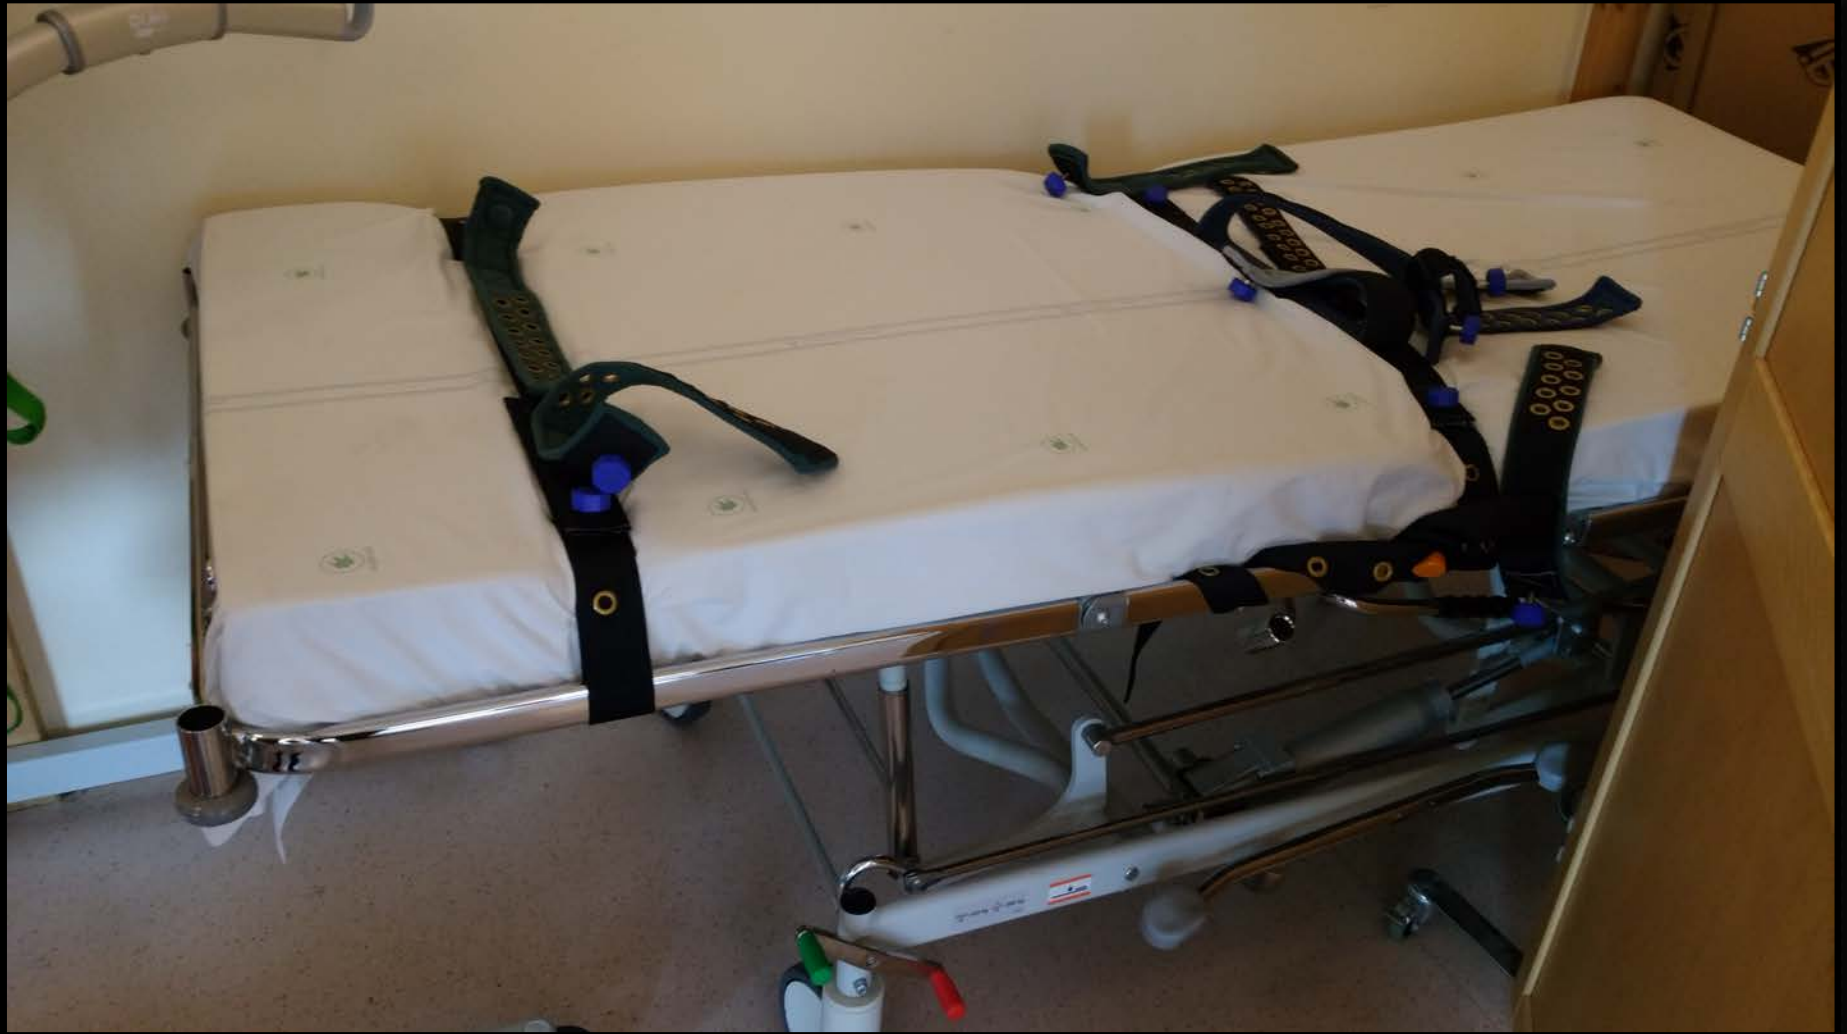

Hyrtjänsteman
Pw-
konferens
NT-
SSD

3
4 Röst löp
5 Tala
6
Anhörigg

SSD

CARE GIVERS

Presented by Ann-Li Ljung, University of Turku

Narvik stasjon

KIOSK

Kungshamn
409 Ektorps C
449 Ektorps C