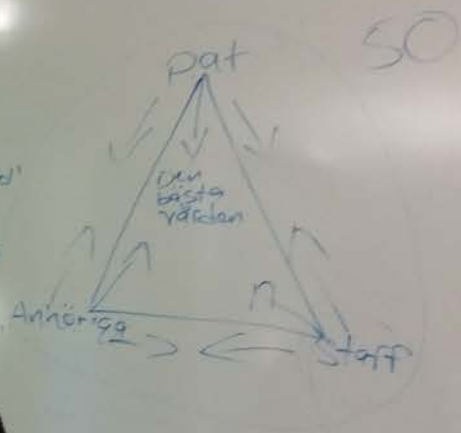

www.skavsta.se

HA
MAT
CO

A
B
O
BIL

Jim
en obra

C

Hyrkortorulan
Pa. 2
Kortorulan
nr. 5

Eilisele
Võrdegrund
Kortorulan

Markers and eraser on the whiteboard ledge.

Hyrtjänsteman
Pw-
konferens
NT-
SSD

3
4 Röst löp
5 Tala
6
Anhörigg

SSD

CARE GIVERS

Presented by Ann-Li Ljung, University of Turku

Narvik stasjon

KIOSK

Kungshamn
409 Ektorps C
449 Ektorps C